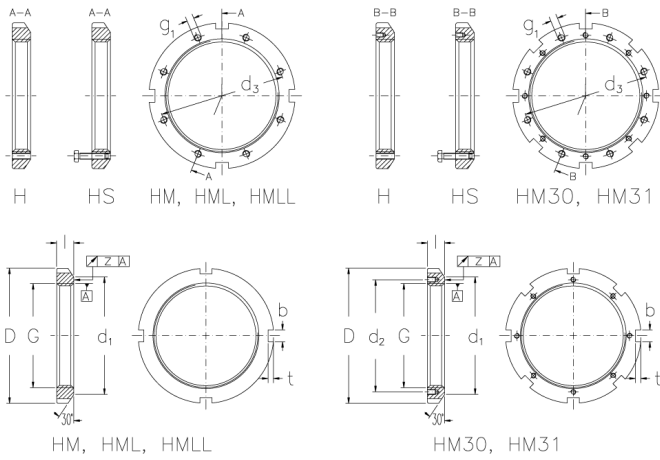

HM 152 TH

Locknuts with trapezoidal threads

Technical data

G	Tr 760x7
l (mm)	75
D (mm)	910
d1 (mm)	830
d2 (mm)	-
b (mm)	55
t (mm)	30
z (mm)	0.2
g1	M24
d3 (mm)	792
Weight (kg)	102