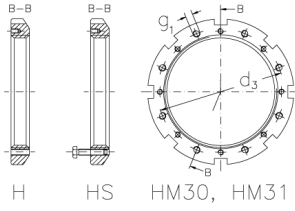

HMLL 131 T

Locknuts with trapezoidal threads

Technical data

G	Tr 655x6
l (mm)	52
D (mm)	745
d1 (mm)	715
d2 (mm)	-
b (mm)	36
t (mm)	15
z (mm)	0.15
g1	-
d3 (mm)	-
Weight (kg)	39.5