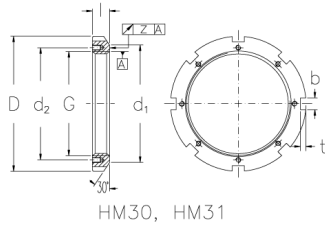

HMLL 131 T

Locknuts with trapezoidal threads

Technical data

G	Tr 655x6
l (mm)	52
D (mm)	745
d1 (mm)	715
d2 (mm)	-
b (mm)	36
t (mm)	15
z (mm)	0.15
g1	-
d3 (mm)	-
Weight (kg)	39.5