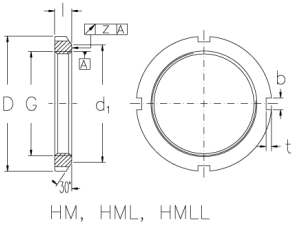

HMLL 131 T

Locknuts with trapezoidal threads

Technical data

G	Tr 655x6
l (mm)	52
D (mm)	745
d1 (mm)	715
d2 (mm)	-
b (mm)	36
t (mm)	15
z (mm)	0.15
g1	-
d3 (mm)	-
Weight (kg)	39.5