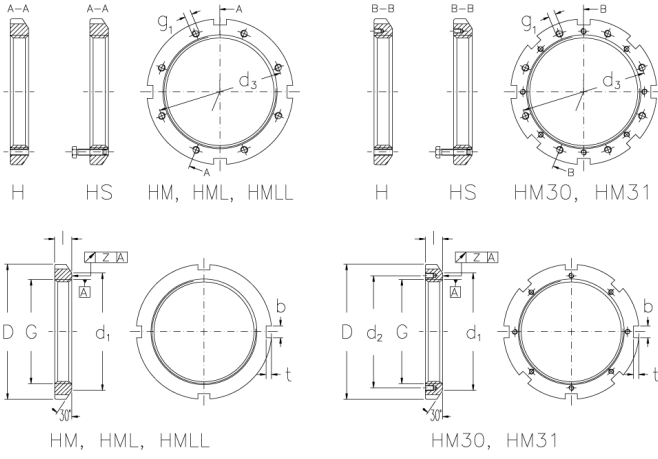

HML 86 TH

Locknuts with trapezoidal threads

Technical data

G	Tr 430x5
l (mm)	41
D (mm)	500
d1 (mm)	472
d2 (mm)	-
b (mm)	32
t (mm)	14
z (mm)	0.15
g1	M12
d3 (mm)	447
Weight (kg)	15.6