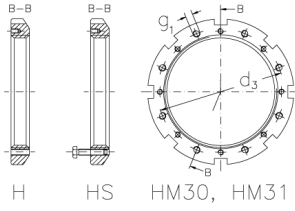

# HMLL 59 T

Locknuts with trapezoidal threads

## Technical data

|             |          |
|-------------|----------|
| G           | Tr 295x4 |
| l (mm)      | 27       |
| D (mm)      | 340      |
| d1 (mm)     | 320      |
| d2 (mm)     | -        |
| b (mm)      | 20       |
| t (mm)      | 10       |
| z (mm)      | 0.12     |
| g1          | -        |
| d3 (mm)     | -        |
| Weight (kg) | 4.6      |