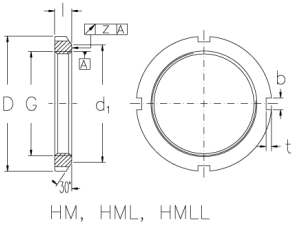

# HMLL 59 T

Locknuts with trapezoidal threads

## Technical data

|             |          |
|-------------|----------|
| G           | Tr 295x4 |
| l (mm)      | 27       |
| D (mm)      | 340      |
| d1 (mm)     | 320      |
| d2 (mm)     | -        |
| b (mm)      | 20       |
| t (mm)      | 10       |
| z (mm)      | 0.12     |
| g1          | -        |
| d3 (mm)     | -        |
| Weight (kg) | 4.6      |