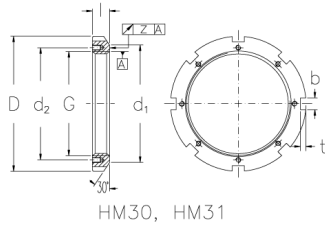

# HMLL 59 T

Locknuts with trapezoidal threads

## Technical data

|             |          |
|-------------|----------|
| G           | Tr 295x4 |
| l (mm)      | 27       |
| D (mm)      | 340      |
| d1 (mm)     | 320      |
| d2 (mm)     | -        |
| b (mm)      | 20       |
| t (mm)      | 10       |
| z (mm)      | 0.12     |
| g1          | -        |
| d3 (mm)     | -        |
| Weight (kg) | 4.6      |