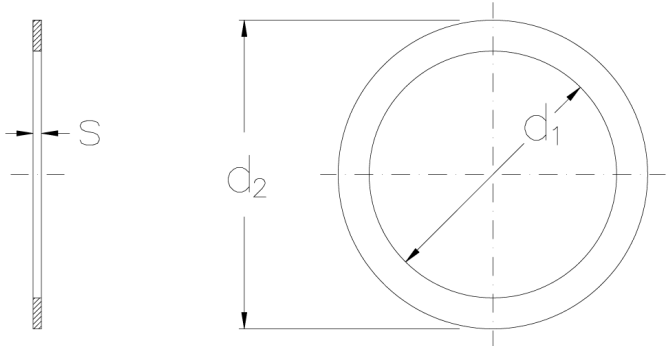

**MB 92 H**  
Mounting  
washers

**Technical data**

d1 (mm)	462
d2 (mm)	520
s (mm)	2.5
Weight (kg)	1.2

GTIN/EAN