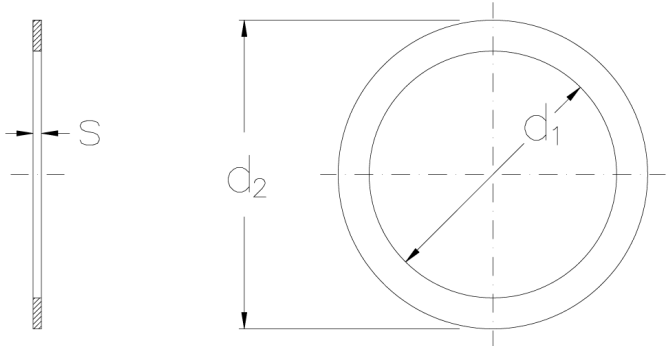

## Technical data

d1 (mm)	422
d2 (mm)	504
s (mm)	2.5
Weight (kg)	1.17

GTIN/EAN