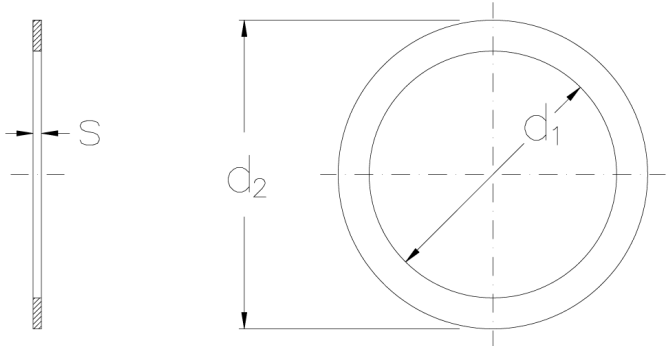

MB 68 H

Mounting
washers

Technical data

d1 (mm) 342

d2 (mm) 410

s (mm) 2.5

Weight (kg) 0.79

GTIN/EAN