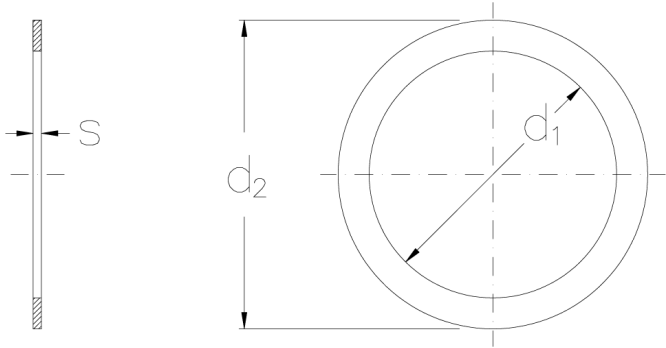

MB 60 H
Mounting
washers

Technical data

d1 (mm)	302
d2 (mm)	356
s (mm)	2.5
Weight (kg)	0.55

GTIN/EAN