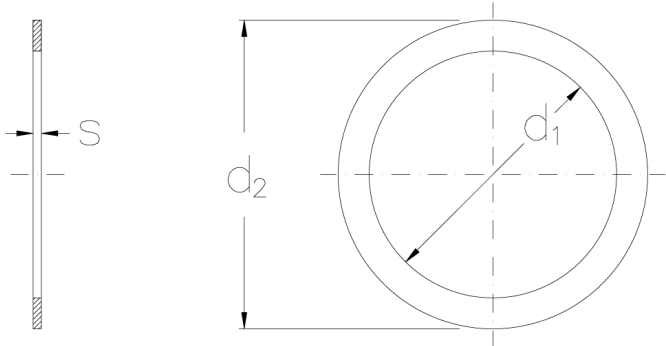

MB 52 H
Mounting
washers

Technical data

d1 (mm)	262
d2 (mm)	305
s (mm)	2.5
Weight (kg)	0.38

GTIN/EAN