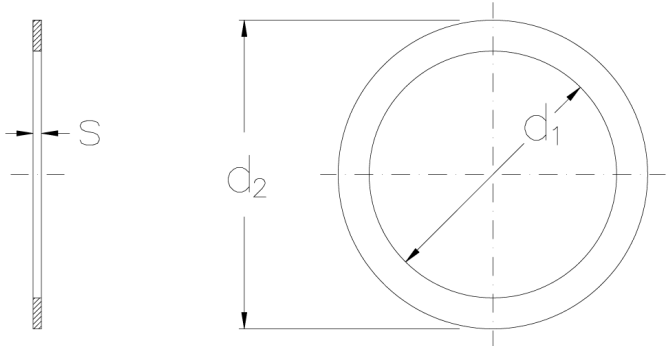

## Technical data

d1 (mm)	222
d2 (mm)	268
s (mm)	2.5
Weight (kg)	0.35

GTIN/EAN