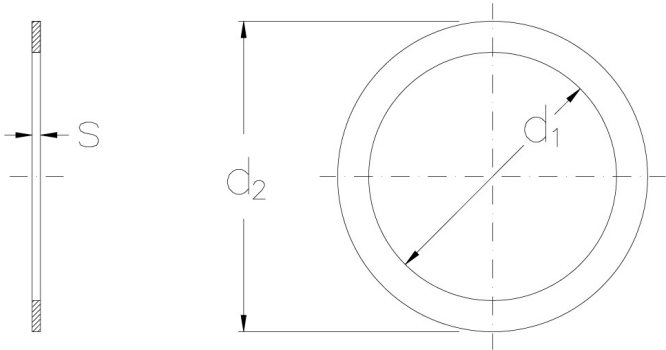

MB 44 H
Mounting washers

Technical data

d1 (mm)	222
d2 (mm)	268
s (mm)	2.5
Weight (kg)	0.35

GTIN/EAN