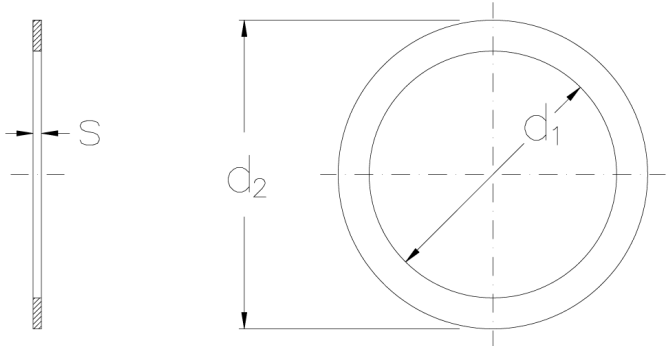

MB 40 H

Mounting
washers

Technical data

d1 (mm)	202
d2 (mm)	234
s (mm)	2.5
Weight (kg)	0.17

GTIN/EAN