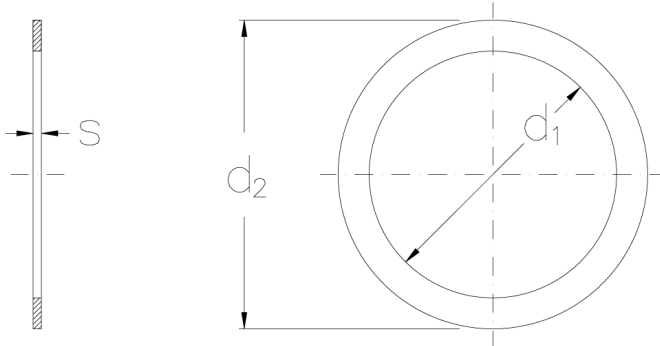

MB 40 H

Mounting
washers

Technical data

d1 (mm)	202
d2 (mm)	234
s (mm)	2.5
Weight (kg)	0.17

GTIN/EAN