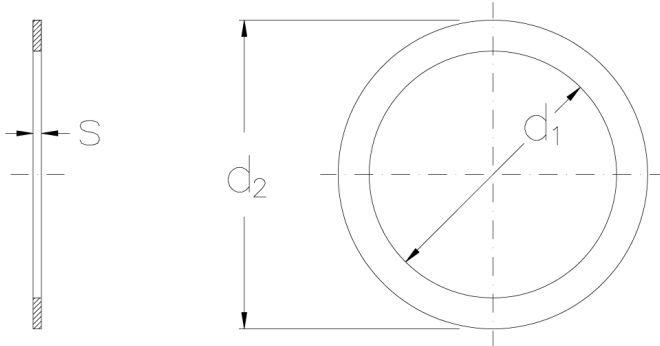

MB 38 H

Mounting
washers

Technical data

d1 (mm)	192
d2 (mm)	225
s (mm)	2
Weight (kg)	0.17

GTIN/EAN