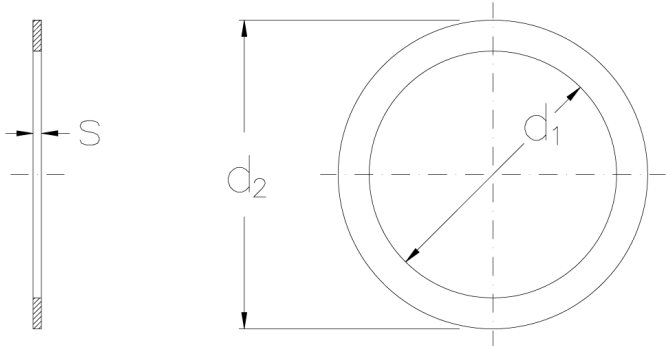

MB 32 H
Mounting
washers

Technical data

d1 (mm)	162
d2 (mm)	197
s (mm)	2
Weight (kg)	0.16

GTIN/EAN