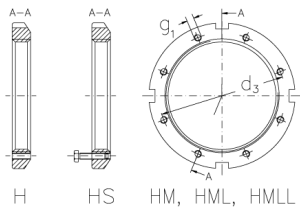

# HMLL 131 THS

Muttern mit Trapezgewinde

## Technische Daten

G	Tr 655x6
l (mm)	52
D (mm)	745
d1 (mm)	715
d2 (mm)	-
b (mm)	36
t (mm)	15
z (mm)	0,15
g1	M16
d3 (mm)	679
Gewicht (kg)	40