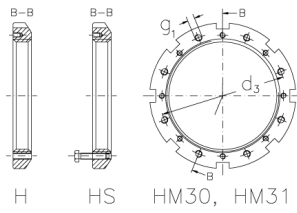

# HMLL 131 THS

Muttern mit Trapezgewinde

## Technische Daten

G	Tr 655x6
l (mm)	52
D (mm)	745
d1 (mm)	715
d2 (mm)	-
b (mm)	36
t (mm)	15
z (mm)	0,15
g1	M16
d3 (mm)	679
Gewicht (kg)	40