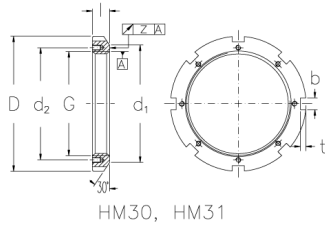

# HMLL 131 THS

Muttern mit Trapezgewinde

## Technische Daten

G	Tr 655x6
l (mm)	52
D (mm)	745
d1 (mm)	715
d2 (mm)	-
b (mm)	36
t (mm)	15
z (mm)	0,15
g1	M16
d3 (mm)	679
Gewicht (kg)	40