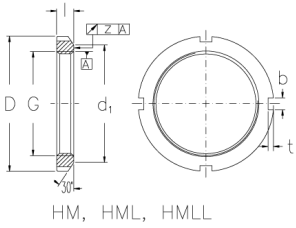

# HMLL 131 THS

Muttern mit Trapezgewinde

## Technische Daten

G	Tr 655x6
l (mm)	52
D (mm)	745
d1 (mm)	715
d2 (mm)	-
b (mm)	36
t (mm)	15
z (mm)	0,15
g1	M16
d3 (mm)	679
Gewicht (kg)	40