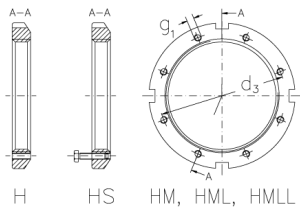

# HMLL 131 T

Muttern mit Trapezgewinde

H HS HM, HML, HMLL

H HS HM30, HM31

HM, HML, HMLL

HM30, HM31

## Technische Daten

G	Tr 655x6
l (mm)	52
D (mm)	745
d1 (mm)	715
d2 (mm)	-
b (mm)	36
t (mm)	15
z (mm)	0,15
g1	-
d3 (mm)	-
Gewicht (kg)	39,5