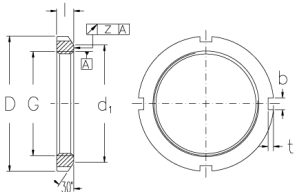

# HMLL 131 T

Muttern mit Trapezgewinde

H HS HM, HML, HMLL

H HS HM30, HM31

HM, HML, HMLL

HM30, HM31

## Technische Daten

G	Tr 655x6
l (mm)	52
D (mm)	745
d1 (mm)	715
d2 (mm)	-
b (mm)	36
t (mm)	15
z (mm)	0,15
g1	-
d3 (mm)	-
Gewicht (kg)	39,5