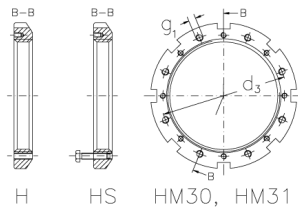

# HMLL 131 T

Muttern mit Trapezgewinde

H HS HM, HML, HMLL

H HS HM30, HM31

HM, HML, HMLL

HM30, HM31

## Technische Daten

G	Tr 655x6
l (mm)	52
D (mm)	745
d1 (mm)	715
d2 (mm)	-
b (mm)	36
t (mm)	15
z (mm)	0,15
g1	-
d3 (mm)	-
Gewicht (kg)	39,5