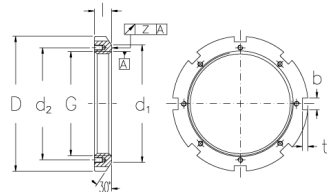

# HMLL 131 T

Muttern mit Trapezgewinde

H HS HM, HML, HMLL

H HS HM30, HM31

HM, HML, HMLL

HM30, HM31

## Technische Daten

G	Tr 655x6
l (mm)	52
D (mm)	745
d1 (mm)	715
d2 (mm)	-
b (mm)	36
t (mm)	15
z (mm)	0,15
g1	-
d3 (mm)	-
Gewicht (kg)	39,5