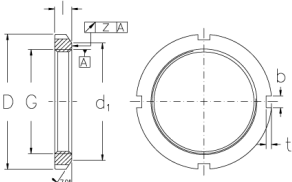

HM 106 TH

Muttern mit Trapezgewinde

H HS HM, HML, HMLL

H HS HM30, HM31

HM, HML, HMLL

HM30, HM31

Technische Daten

G	Tr 530x6
l (mm)	60
D (mm)	640
d1 (mm)	590
d2 (mm)	-
b (mm)	40
t (mm)	23
z (mm)	0,15
g1	M24
d3 (mm)	562
Gewicht (kg)	42,8