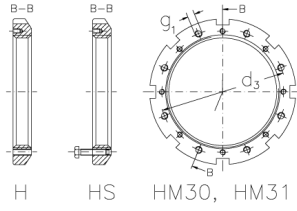

HM 106 TH

Muttern mit Trapezgewinde

H HS HM, HML, HMLL

H HS HM30, HM31

HM, HML, HMLL

HM30, HM31

Technische Daten

G	Tr 530x6
l (mm)	60
D (mm)	640
d1 (mm)	590
d2 (mm)	-
b (mm)	40
t (mm)	23
z (mm)	0,15
g1	M24
d3 (mm)	562
Gewicht (kg)	42,8