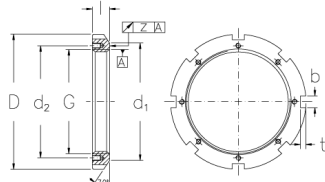

HM 106 TH

Muttern mit Trapezgewinde

H HS HM, HML, HMLL

H HS HM30, HM31

HM, HML, HMLL

HM30, HM31

Technische Daten

G	Tr 530x6
l (mm)	60
D (mm)	640
d1 (mm)	590
d2 (mm)	-
b (mm)	40
t (mm)	23
z (mm)	0,15
g1	M24
d3 (mm)	562
Gewicht (kg)	42,8