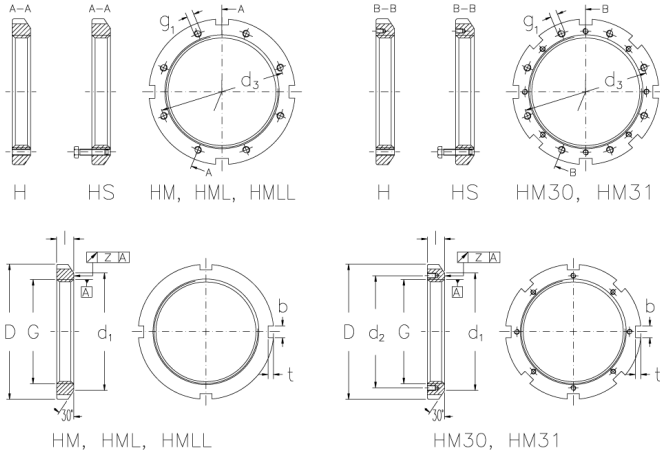

HMLL 96 T

Muttern mit Trapezgewinde

Technische Daten

G	Tr 480x5
l (mm)	33
D (mm)	550
d1 (mm)	522
d2 (mm)	-
b (mm)	33
t (mm)	14
z (mm)	0,15
g1	-
d3 (mm)	-
Gewicht (kg)	13,9