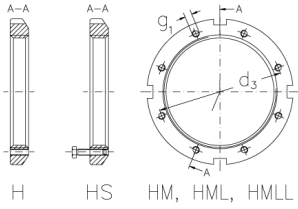

HML 94 TH

Muttern mit Trapezgewinde

H HS HM, HML, HMLL

H HS HM30, HM31

HM, HML, HMLL

HM30, HM31

Technische Daten

G	Tr 470x5
l (mm)	43
D (mm)	540
d1 (mm)	510
d2 (mm)	-
b (mm)	32
t (mm)	15
z (mm)	0,15
g1	M12
d3 (mm)	487
Gewicht (kg)	18,1