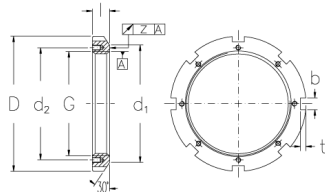

HML 94 TH

Muttern mit Trapezgewinde

H HS HM, HML, HMLL

H HS HM30, HM31

HM, HML, HMLL

HM30, HM31

Technische Daten

G	Tr 470x5
l (mm)	43
D (mm)	540
d1 (mm)	510
d2 (mm)	-
b (mm)	32
t (mm)	15
z (mm)	0,15
g1	M12
d3 (mm)	487
Gewicht (kg)	18,1