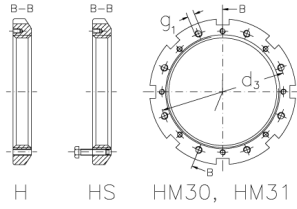

HML 94 TH

Muttern mit Trapezgewinde

H HS HM, HML, HMLL

H HS HM30, HM31

HM, HML, HMLL

HM30, HM31

Technische Daten

G	Tr 470x5
l (mm)	43
D (mm)	540
d1 (mm)	510
d2 (mm)	-
b (mm)	32
t (mm)	15
z (mm)	0,15
g1	M12
d3 (mm)	487
Gewicht (kg)	18,1