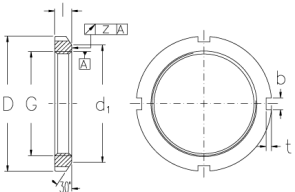

HML 94 TH

Muttern mit Trapezgewinde

H HS HM, HML, HMLL

H HS HM30, HM31

HM, HML, HMLL

HM30, HM31

Technische Daten

G	Tr 470x5
l (mm)	43
D (mm)	540
d1 (mm)	510
d2 (mm)	-
b (mm)	32
t (mm)	15
z (mm)	0,15
g1	M12
d3 (mm)	487
Gewicht (kg)	18,1