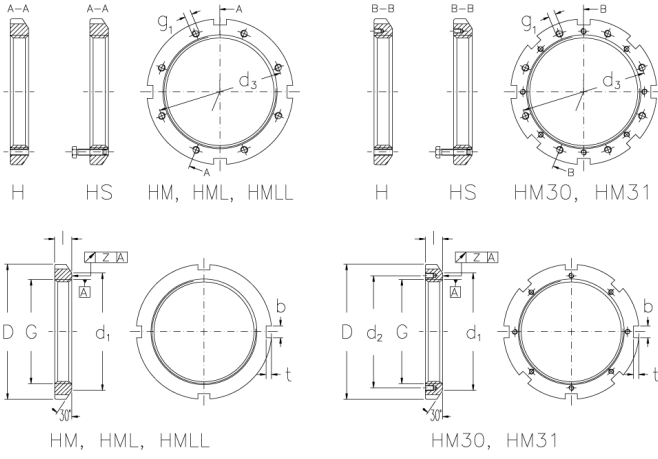

# HML 94 T

Muttern mit Trapezgewinde

## Technische Daten

G	Tr 470x5
l (mm)	43
D (mm)	540
d1 (mm)	510
d2 (mm)	-
b (mm)	32
t (mm)	15
z (mm)	0,15
g1	-
d3 (mm)	-
Gewicht (kg)	18,3

GTIN/EAN