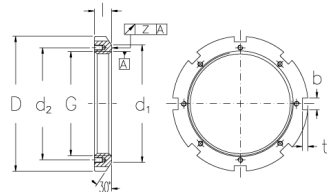

HMLL 87 THS

Muttern mit Trapezgewinde

H HS HM, HML, HMLL

H HS HM30, HM31

HM, HML, HMLL

HM30, HM31

Technische Daten

G	Tr 435x5
l (mm)	30
D (mm)	500
d1 (mm)	474
d2 (mm)	-
b (mm)	28
t (mm)	13
z (mm)	0,15
g1	M12
d3 (mm)	452
Gewicht (kg)	11