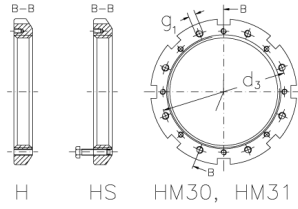

HMLL 87 THS

Muttern mit Trapezgewinde

H HS HM, HML, HMLL

H HS HM30, HM31

HM, HML, HMLL

HM30, HM31

Technische Daten

G	Tr 435x5
l (mm)	30
D (mm)	500
d1 (mm)	474
d2 (mm)	-
b (mm)	28
t (mm)	13
z (mm)	0,15
g1	M12
d3 (mm)	452
Gewicht (kg)	11