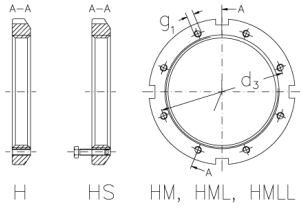

HMLL 87 THS

Muttern mit Trapezgewinde

H HS HM, HML, HMLL

H HS HM30, HM31

HM, HML, HMLL

HM30, HM31

Technische Daten

G	Tr 435x5
l (mm)	30
D (mm)	500
d1 (mm)	474
d2 (mm)	-
b (mm)	28
t (mm)	13
z (mm)	0,15
g1	M12
d3 (mm)	452
Gewicht (kg)	11