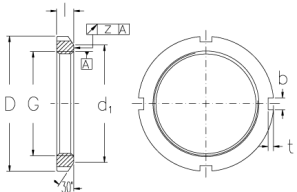

HMLL 87 THS

Muttern mit Trapezgewinde

H HS HM, HML, HMLL

H HS HM30, HM31

HM, HML, HMLL

HM30, HM31

Technische Daten

G	Tr 435x5
l (mm)	30
D (mm)	500
d1 (mm)	474
d2 (mm)	-
b (mm)	28
t (mm)	13
z (mm)	0,15
g1	M12
d3 (mm)	452
Gewicht (kg)	11