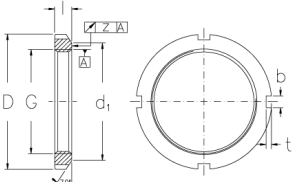

HMLL 83 T

Muttern mit Trapezgewinde

H HS HM, HML, HMLL

H HS HM30, HM31

HM, HML, HMLL

HM30, HM31

Technische Daten

G	Tr 415x5
l (mm)	30
D (mm)	480
d1 (mm)	456
d2 (mm)	-
b (mm)	24
t (mm)	12
z (mm)	0,12
g1	-
d3 (mm)	-
Gewicht (kg)	10,3