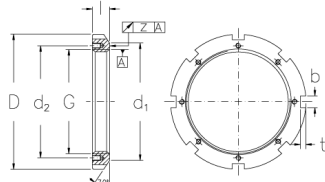

HMLL 83 T

Muttern mit Trapezgewinde

H HS HM, HML, HMLL

H HS HM30, HM31

HM, HML, HMLL

HM30, HM31

Technische Daten

G	Tr 415x5
l (mm)	30
D (mm)	480
d1 (mm)	456
d2 (mm)	-
b (mm)	24
t (mm)	12
z (mm)	0,12
g1	-
d3 (mm)	-
Gewicht (kg)	10,3