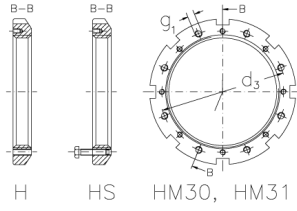

HMLL 83 T

Muttern mit Trapezgewinde

H HS HM, HML, HMLL

H HS HM30, HM31

HM, HML, HMLL

HM30, HM31

Technische Daten

G	Tr 415x5
l (mm)	30
D (mm)	480
d1 (mm)	456
d2 (mm)	-
b (mm)	24
t (mm)	12
z (mm)	0,12
g1	-
d3 (mm)	-
Gewicht (kg)	10,3