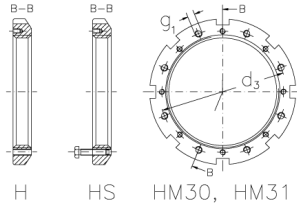

# HML 76 T

Muttern mit Trapezgewinde

## Technische Daten

G	Tr 380x5
l (mm)	37
D (mm)	445
d1 (mm)	417
d2 (mm)	-
b (mm)	28
t (mm)	14
z (mm)	0,12
g1	-
d3 (mm)	-
Gewicht (kg)	11,3