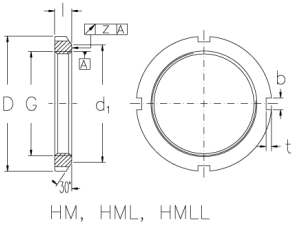

# HML 76 T

Muttern mit Trapezgewinde

## Technische Daten

G	Tr 380x5
l (mm)	37
D (mm)	445
d1 (mm)	417
d2 (mm)	-
b (mm)	28
t (mm)	14
z (mm)	0,12
g1	-
d3 (mm)	-
Gewicht (kg)	11,3