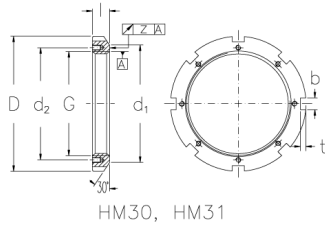

# HML 76 T

Muttern mit Trapezgewinde

## Technische Daten

G	Tr 380x5
l (mm)	37
D (mm)	445
d1 (mm)	417
d2 (mm)	-
b (mm)	28
t (mm)	14
z (mm)	0,12
g1	-
d3 (mm)	-
Gewicht (kg)	11,3