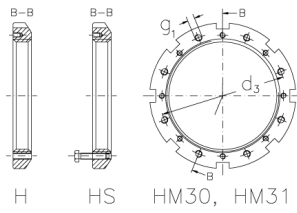

HML 73 TH

Muttern mit Trapezgewinde

Technische Daten

G	Tr 365x5
l (mm)	35
D (mm)	430
d1 (mm)	404
d2 (mm)	-
b (mm)	28
t (mm)	13
z (mm)	0,12
g1	M12
d3 (mm)	382
Gewicht (kg)	10,5