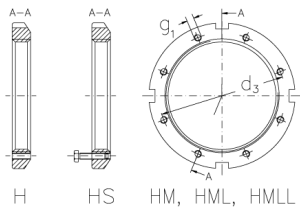

HML 73 TH

Muttern mit Trapezgewinde

Technische Daten

G	Tr 365x5
l (mm)	35
D (mm)	430
d1 (mm)	404
d2 (mm)	-
b (mm)	28
t (mm)	13
z (mm)	0,12
g1	M12
d3 (mm)	382
Gewicht (kg)	10,5