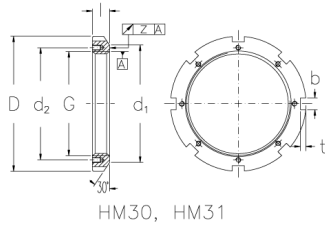

HML 73 TH

Muttern mit Trapezgewinde

Technische Daten

G	Tr 365x5
l (mm)	35
D (mm)	430
d1 (mm)	404
d2 (mm)	-
b (mm)	28
t (mm)	13
z (mm)	0,12
g1	M12
d3 (mm)	382
Gewicht (kg)	10,5