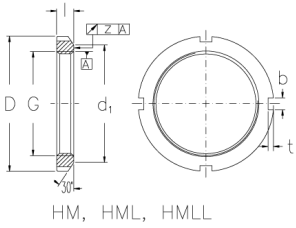

HML 73 TH

Muttern mit Trapezgewinde

Technische Daten

G	Tr 365x5
l (mm)	35
D (mm)	430
d1 (mm)	404
d2 (mm)	-
b (mm)	28
t (mm)	13
z (mm)	0,12
g1	M12
d3 (mm)	382
Gewicht (kg)	10,5