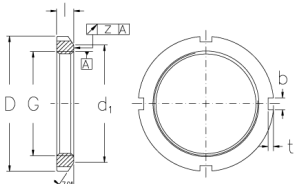

HM 70 TH

Muttern mit Trapezgewinde

H HS HM, HML, HMLL

H HS HM30, HM31

HM, HML, HMLL

HM30, HM31

Technische Daten

G	Tr 350x5
l (mm)	42
D (mm)	430
d1 (mm)	400
d2 (mm)	-
b (mm)	28
t (mm)	15
z (mm)	0,12
g1	M16
d3 (mm)	372
Gewicht (kg)	15