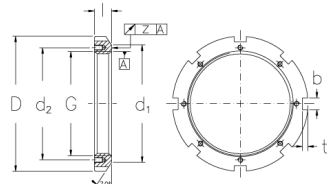

HM 70 TH

Muttern mit Trapezgewinde

H HS HM, HML, HMLL

H HS HM30, HM31

HM, HML, HMLL

HM30, HM31

Technische Daten

G	Tr 350x5
l (mm)	42
D (mm)	430
d1 (mm)	400
d2 (mm)	-
b (mm)	28
t (mm)	15
z (mm)	0,12
g1	M16
d3 (mm)	372
Gewicht (kg)	15