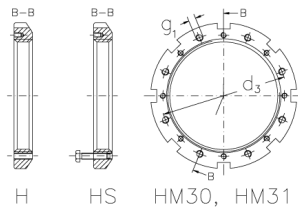

HM 70 TH

Muttern mit Trapezgewinde

H HS HM, HML, HMLL

H HS HM30, HM31

HM, HML, HMLL

HM30, HM31

Technische Daten

G	Tr 350x5
l (mm)	42
D (mm)	430
d1 (mm)	400
d2 (mm)	-
b (mm)	28
t (mm)	15
z (mm)	0,12
g1	M16
d3 (mm)	372
Gewicht (kg)	15