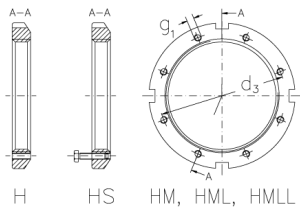

HM 70 TH

Muttern mit Trapezgewinde

H HS HM, HML, HMLL

H HS HM30, HM31

HM, HML, HMLL

HM30, HM31

Technische Daten

G	Tr 350x5
l (mm)	42
D (mm)	430
d1 (mm)	400
d2 (mm)	-
b (mm)	28
t (mm)	15
z (mm)	0,12
g1	M16
d3 (mm)	372
Gewicht (kg)	15