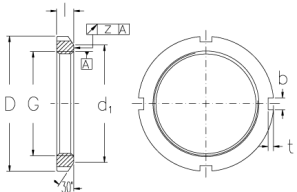

# HMLL 67 THS

Muttern mit Trapezgewinde

H HS HM, HML, HMLL

H HS HM30, HM31

HM, HML, HMLL

HM30, HM31

## Technische Daten

|              |          |
|--------------|----------|
| G            | Tr 335x5 |
| l (mm)       | 28       |
| D (mm)       | 390      |
| d1 (mm)      | 370      |
| d2 (mm)      | -        |
| b (mm)       | 20       |
| t (mm)       | 10       |
| z (mm)       | 0,12     |
| g1           | M10      |
| d3 (mm)      | 350      |
| Gewicht (kg) | 6,8      |