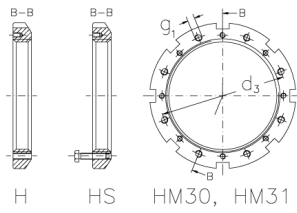

# HMLL 67 THS

Muttern mit Trapezgewinde

H HS HM, HML, HMLL

H HS HM30, HM31

HM, HML, HMLL

HM30, HM31

## Technische Daten

|              |          |
|--------------|----------|
| G            | Tr 335x5 |
| l (mm)       | 28       |
| D (mm)       | 390      |
| d1 (mm)      | 370      |
| d2 (mm)      | -        |
| b (mm)       | 20       |
| t (mm)       | 10       |
| z (mm)       | 0,12     |
| g1           | M10      |
| d3 (mm)      | 350      |
| Gewicht (kg) | 6,8      |