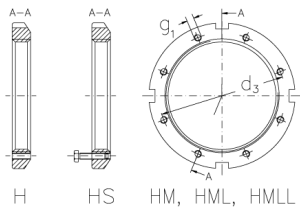

# HMLL 67 THS

Muttern mit Trapezgewinde

H HS HM, HML, HMLL

H HS HM30, HM31

HM, HML, HMLL

HM30, HM31

## Technische Daten

|              |          |
|--------------|----------|
| G            | Tr 335x5 |
| l (mm)       | 28       |
| D (mm)       | 390      |
| d1 (mm)      | 370      |
| d2 (mm)      | -        |
| b (mm)       | 20       |
| t (mm)       | 10       |
| z (mm)       | 0,12     |
| g1           | M10      |
| d3 (mm)      | 350      |
| Gewicht (kg) | 6,8      |