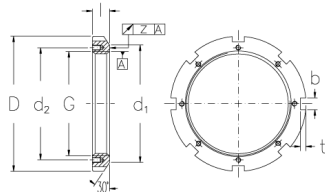

# HMLL 67 THS

Muttern mit Trapezgewinde

H HS HM, HML, HMLL

H HS HM30, HM31

HM, HML, HMLL

HM30, HM31

## Technische Daten

|              |          |
|--------------|----------|
| G            | Tr 335x5 |
| l (mm)       | 28       |
| D (mm)       | 390      |
| d1 (mm)      | 370      |
| d2 (mm)      | -        |
| b (mm)       | 20       |
| t (mm)       | 10       |
| z (mm)       | 0,12     |
| g1           | M10      |
| d3 (mm)      | 350      |
| Gewicht (kg) | 6,8      |