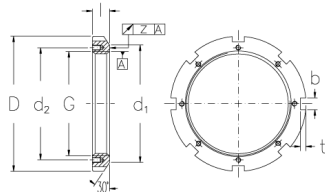

HMLL 63 T

Muttern mit Trapezgewinde

H HS HM, HML, HMLL

H HS HM30, HM31

HM, HML, HMLL

HM30, HM31

Technische Daten

G	Tr 315x5
l (mm)	28
D (mm)	370
d1 (mm)	350
d2 (mm)	-
b (mm)	20
t (mm)	10
z (mm)	0,12
g1	-
d3 (mm)	-
Gewicht (kg)	10,3