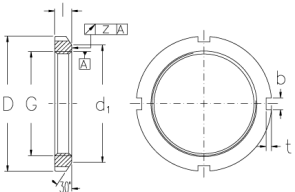

HMLL 63 T

Muttern mit Trapezgewinde

H HS HM, HML, HMLL

H HS HM30, HM31

HM, HML, HMLL

HM30, HM31

Technische Daten

G	Tr 315x5
l (mm)	28
D (mm)	370
d1 (mm)	350
d2 (mm)	-
b (mm)	20
t (mm)	10
z (mm)	0,12
g1	-
d3 (mm)	-
Gewicht (kg)	10,3