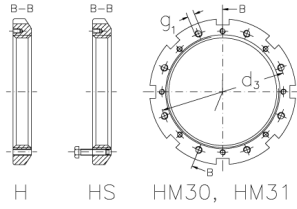

HMLL 63 T

Muttern mit Trapezgewinde

H HS HM, HML, HMLL

H HS HM30, HM31

HM, HML, HMLL

HM30, HM31

Technische Daten

G	Tr 315x5
l (mm)	28
D (mm)	370
d1 (mm)	350
d2 (mm)	-
b (mm)	20
t (mm)	10
z (mm)	0,12
g1	-
d3 (mm)	-
Gewicht (kg)	10,3