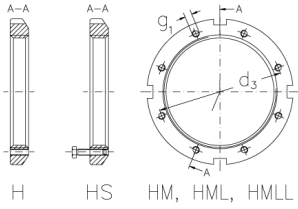

HMLL 63 T

Muttern mit Trapezgewinde

H HS HM, HML, HMLL

H HS HM30, HM31

HM, HML, HMLL

HM30, HM31

Technische Daten

G	Tr 315x5
l (mm)	28
D (mm)	370
d1 (mm)	350
d2 (mm)	-
b (mm)	20
t (mm)	10
z (mm)	0,12
g1	-
d3 (mm)	-
Gewicht (kg)	10,3