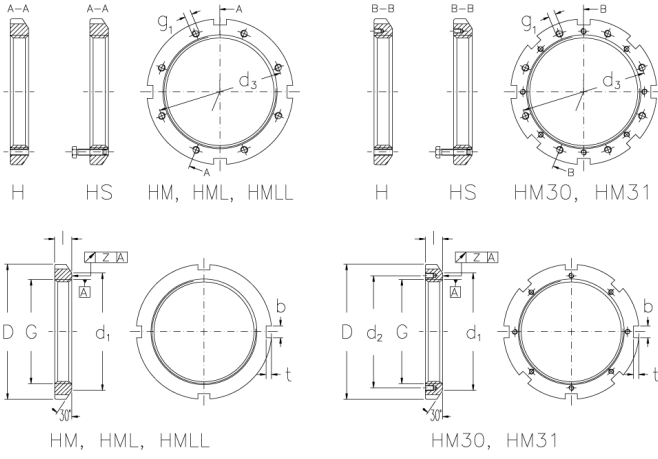

HM 54 T

Muttern mit Trapezgewinde

Technische Daten

G	Tr 270x4
l (mm)	36
D (mm)	340
d1 (mm)	310
d2 (mm)	-
b (mm)	24
t (mm)	12
z (mm)	0,12
g1	-
d3 (mm)	-
Gewicht (kg)	9,2

GTIN/EAN