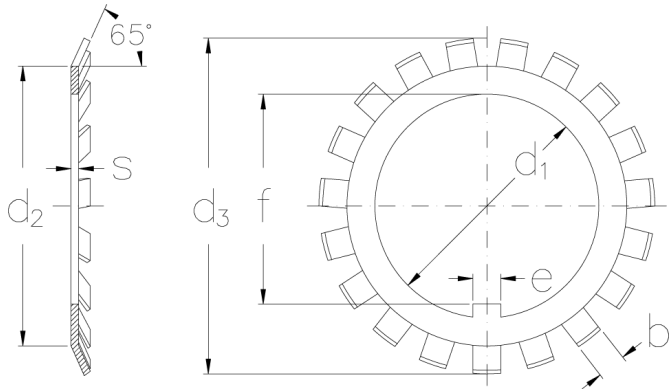

MB 15 A

Sicherungsbleche verstärkt

Technische Daten

d1 (mm)	75
d2 (mm)	90
d3 (mm)	104
s (mm)	2,5
e (mm)	8
b (mm)	8
f (mm)	71,5
Gewicht (kg)	0,058

GTIN/EAN

Passende Teile zu diesem Produkt

KM 15
Muttern mit metrischem Gewinde