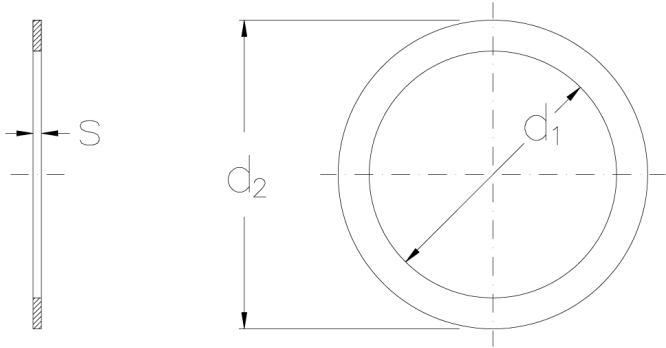

MB 96 H
Montagebleche

Technische Daten

d1 (mm)	482
d2 (mm)	580
s (mm)	2,5
Gewicht (kg)	1,6

GTIN/EAN