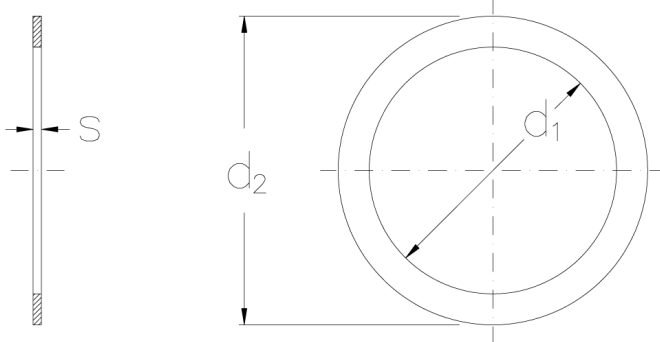

MB 92 H

Montagebleche

Technische Daten

d1 (mm)	462
d2 (mm)	520
s (mm)	2,5
Gewicht (kg)	1,2

GTIN/EAN