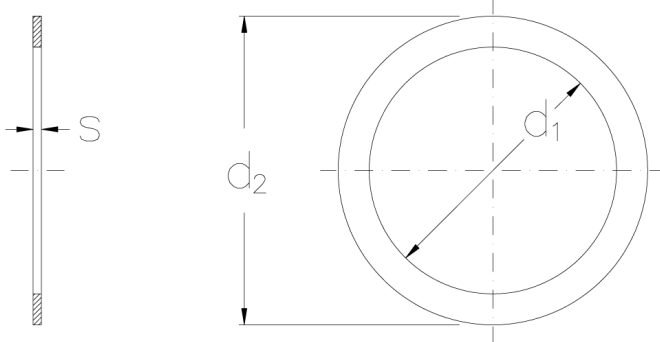

MB 84 H

Montagebleche

Technische Daten

d1 (mm)	422
d2 (mm)	504
s (mm)	2,5
Gewicht (kg)	1,17

GTIN/EAN