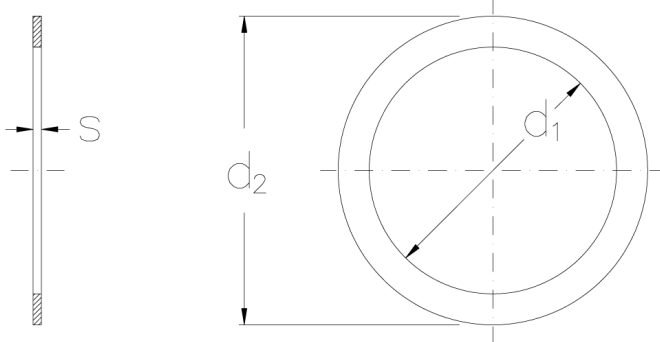

MB 76 H

Montagebleche

Technische Daten

d1 (mm) 382

d2 (mm) 454

s (mm) 2,5

Gewicht (kg) 0,93

GTIN/EAN