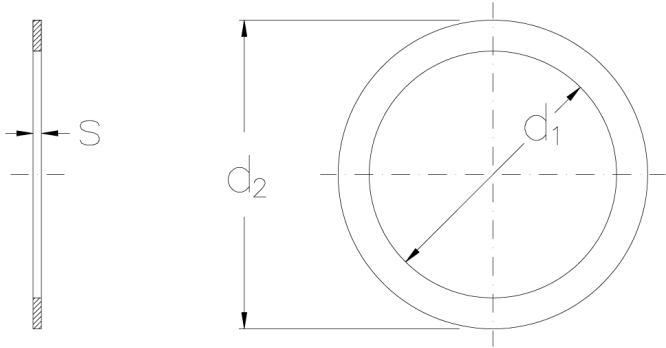

## Technische Daten

d1 (mm)	362
d2 (mm)	430
s (mm)	2,5
Gewicht (kg)	0,83

GTIN/EAN