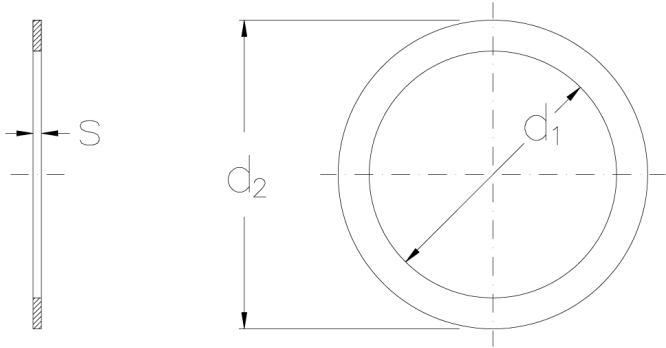

# MB 64 H

Montagebleche

## Technische Daten

d1 (mm)	322
d2 (mm)	376
s (mm)	2,5
Gewicht (kg)	0,58

GTIN/EAN