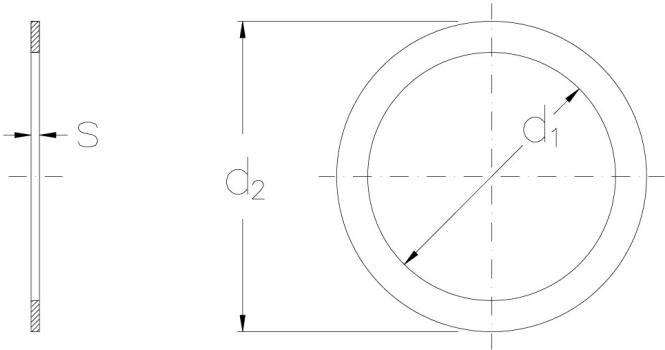

MB 52 H
Montagebleche

Technische Daten

d1 (mm)	262
d2 (mm)	305
s (mm)	2,5
Gewicht (kg)	0,38

GTIN/EAN