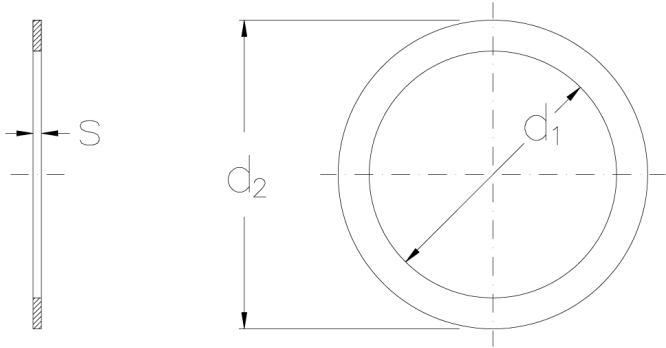

MB 38 H

Montagebleche

Technische Daten

d1 (mm) 192

d2 (mm) 225

s (mm) 2

Gewicht (kg) 0,17

GTIN/EAN