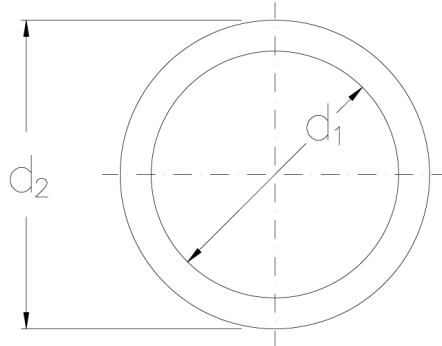

MB 32 H

Montagebleche

Technische Daten

d1 (mm) 162

d2 (mm) 197

s (mm) 2

Gewicht (kg) 0,16

GTIN/EAN