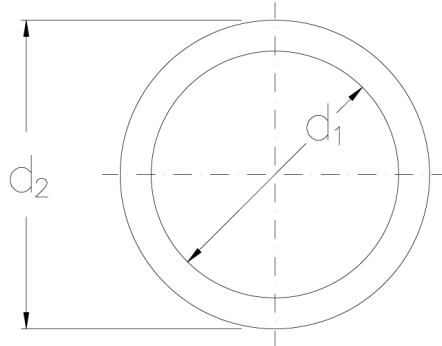

MB 30 H

Montagebleche

Technische Daten

d1 (mm) 152

d2 (mm) 183

s (mm) 2

Gewicht (kg) 0,13

GTIN/EAN