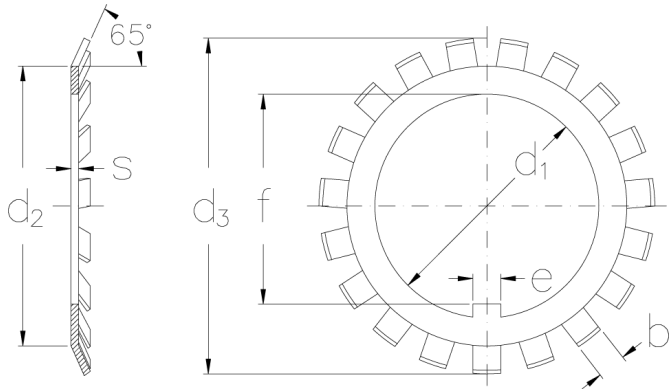

# MB 27

Sicherungsbleche, metrische Abmessung

### Technische Daten

d1 (mm)	135
d2 (mm)	160
d3 (mm)	185
s (mm)	2
e (mm)	14
b (mm)	14
f (mm)	130
Gewicht (kg)	0,144

GTIN/EAN

### Passende Teile zu diesem Produkt

KM 27  
Muttern mit metrischem Gewinde