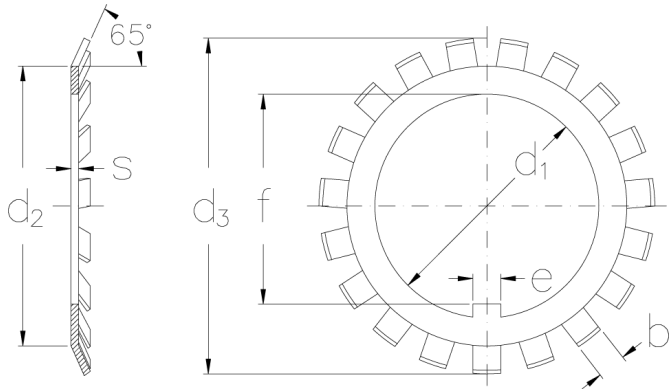

# MB 14

Sicherungsbleche, metrische Abmessung

## Technische Daten

d1 (mm)	70
d2 (mm)	85
d3 (mm)	98
s (mm)	1,5
e (mm)	8
b (mm)	8
f (mm)	66,5
Gewicht (kg)	0,033

GTIN/EAN

## Passende Teile zu diesem Produkt

KM 14  
Muttern mit metrischem Gewinde