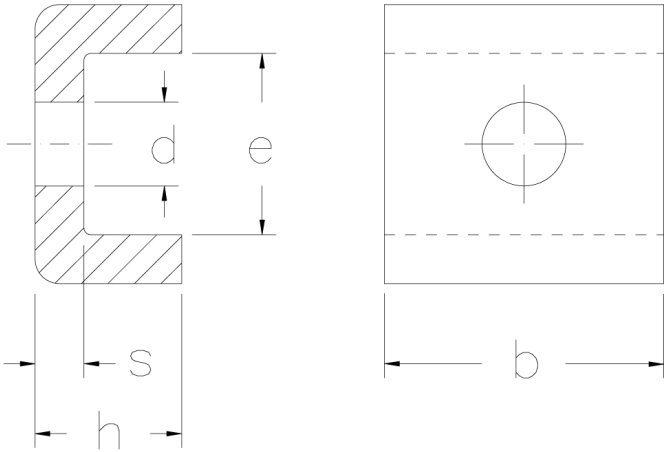

MS 31/750

Sicherungsbügel mit Schrauben

Technische Daten

s (mm)	7
b (mm)	60
h (mm)	21
d (mm)	26
e (mm)	70
Gewicht (kg)	0,33
Schraube	M 24x50

GTIN/EAN

Passende Teile zu diesem Produkt

HM 31/750
Muttern mit Trapezgewinde

HM 31/800
Muttern mit Trapezgewinde