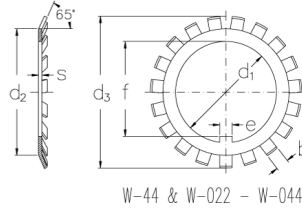

# W-028

Sicherungsbleche mit Zoll-Abmessung

## Technische Daten

d1 (Inch)	5,582
d2 (Inch)	6,159
d3 (Inch)	7,094
s (Inch)	0,115
e (Inch)	0,594
b (Inch)	0,39
v (Inch)	0,25
f (Inch)	5,36
Gewicht (kg)	0,154

GTIN/EAN

## Passende Teile zu diesem Produkt

N-028  
Muttern mit Zoll-Abmessung