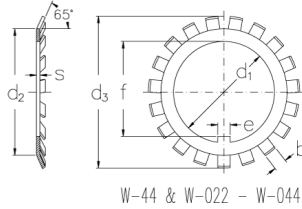

# W-026

Sicherungsbleche mit Zoll-Abmessung

W-00 - W-40

W-44 & W-022 - W-044

## Technische Daten

d1 (Inch)	5,191
d2 (Inch)	5,753
d3 (Inch)	5,625
s (Inch)	0,115
e (Inch)	0,469
b (Inch)	0,39
v (Inch)	0,25
f (Inch)	4,969
Gewicht (kg)	0,126

GTIN/EAN

## Passende Teile zu diesem Produkt

N-026  
Muttern mit Zoll-Abmessung