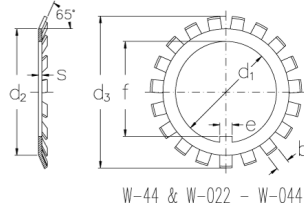

# W-13

Sicherungsbleche mit Zoll-Abmessung

## Technische Daten

d1 (Inch)	2,588
d2 (Inch)	3,093
d3 (Inch)	3,578
s (Inch)	0,053
e (Inch)	0,29
b (Inch)	0,234
v (Inch)	0,125
f (Inch)	2,455
Gewicht (kg)	0,027

GTIN/EAN

## Passende Teile zu diesem Produkt

N-13  
Muttern mit Zoll-Abmessung