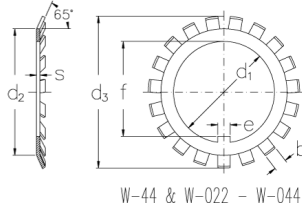

# W-06

Sicherungsbleche mit Zoll-Abmessung

W-00 - W-40

W-44 & W-022 - W-044

## Technische Daten

d1 (Inch)	1,193
d2 (Inch)	1,53
d3 (Inch)	1,922
s (Inch)	0,04
e (Inch)	0,176
b (Inch)	0,166
v (Inch)	0,094
f (Inch)	1,093
Gewicht (kg)	0,008

GTIN/EAN

## Passende Teile zu diesem Produkt

N-06  
Muttern mit Zoll-Abmessung