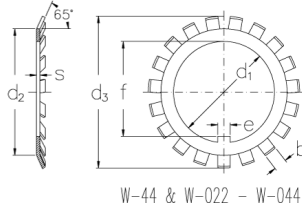

# W-05

Sicherungsbleche mit Zoll-Abmessung

## Technische Daten

d1 (Inch)	0,989
d2 (Inch)	1,311
d3 (Inch)	1,719
s (Inch)	0,04
e (Inch)	0,176
b (Inch)	0,166
v (Inch)	0,094
f (Inch)	0,909
Gewicht (kg)	0,008

GTIN/EAN

## Passende Teile zu diesem Produkt

N-05  
Muttern mit Zoll-Abmessung